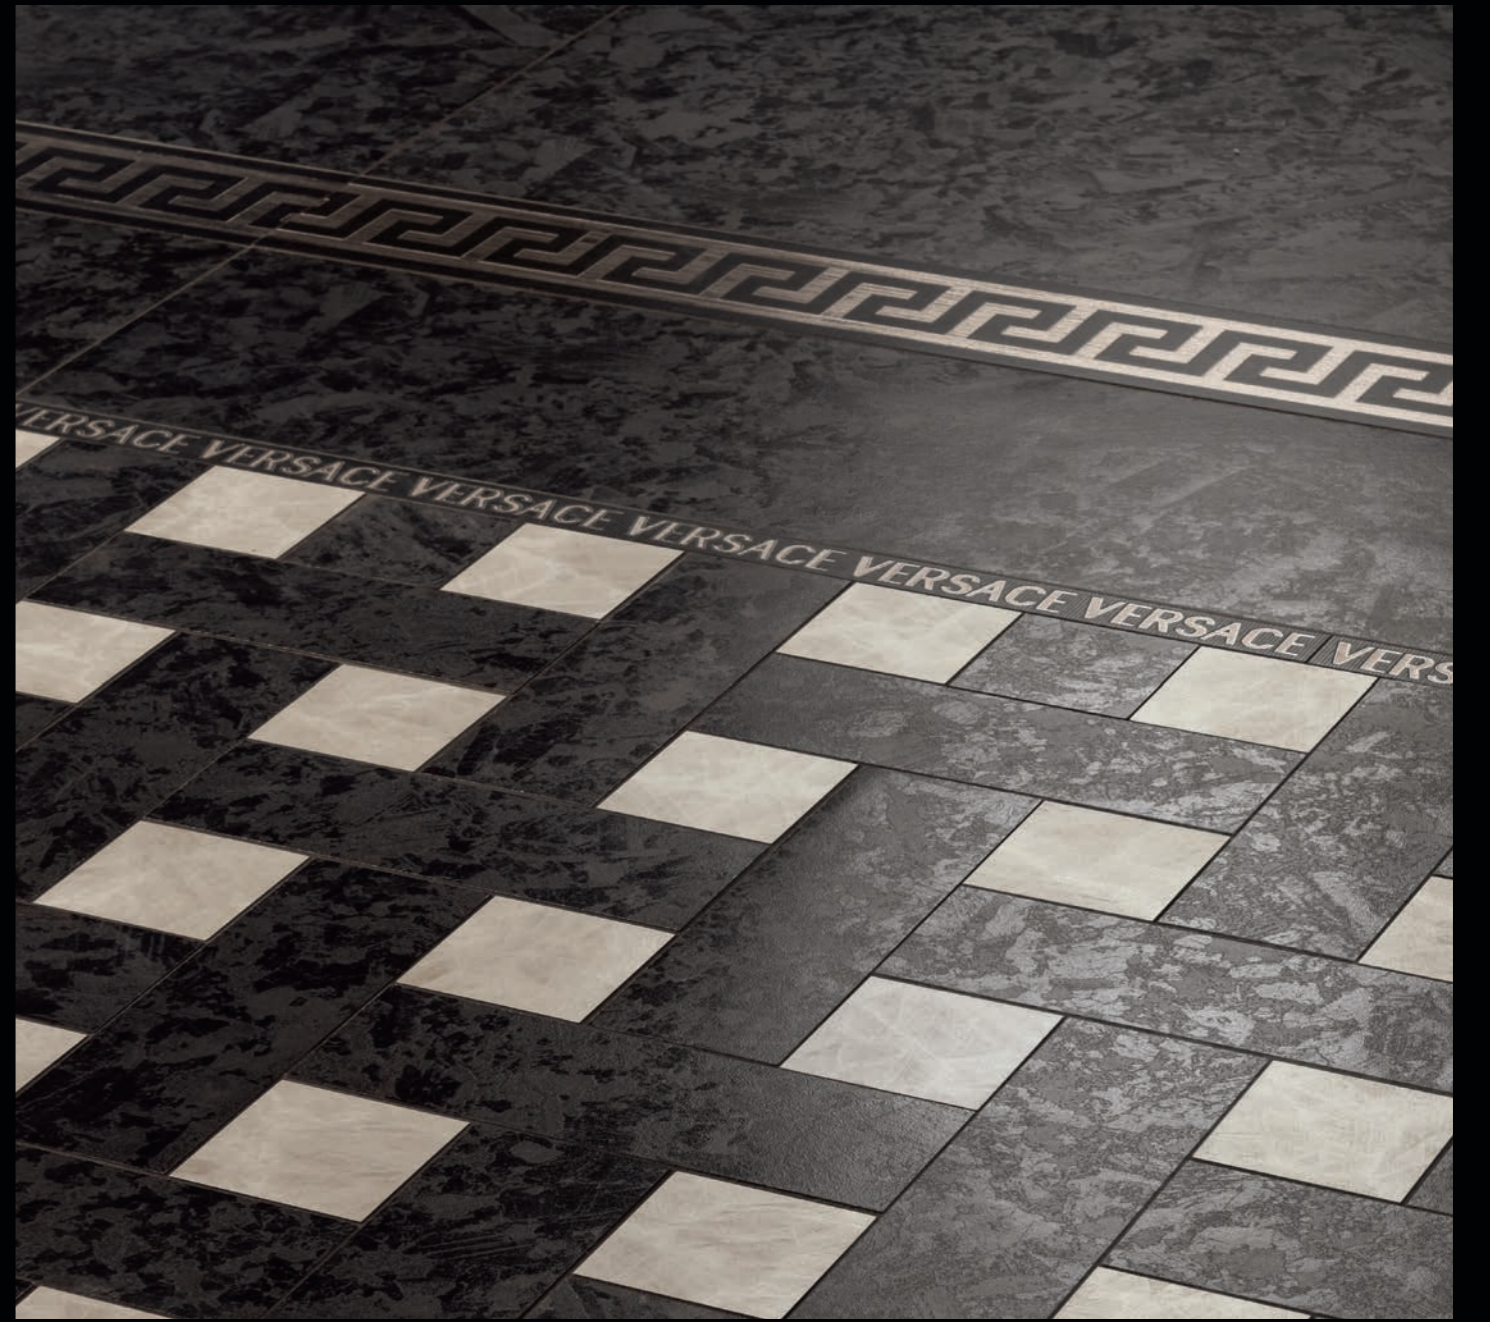

Nero Nat 20x120 - Mosaico Chesterfield Nero/Bianco Nat 30x30
Fascia Greca Nero/Platino Nat 9,8x60 - Listello Firma Nero/Platino Nat 2,7x60