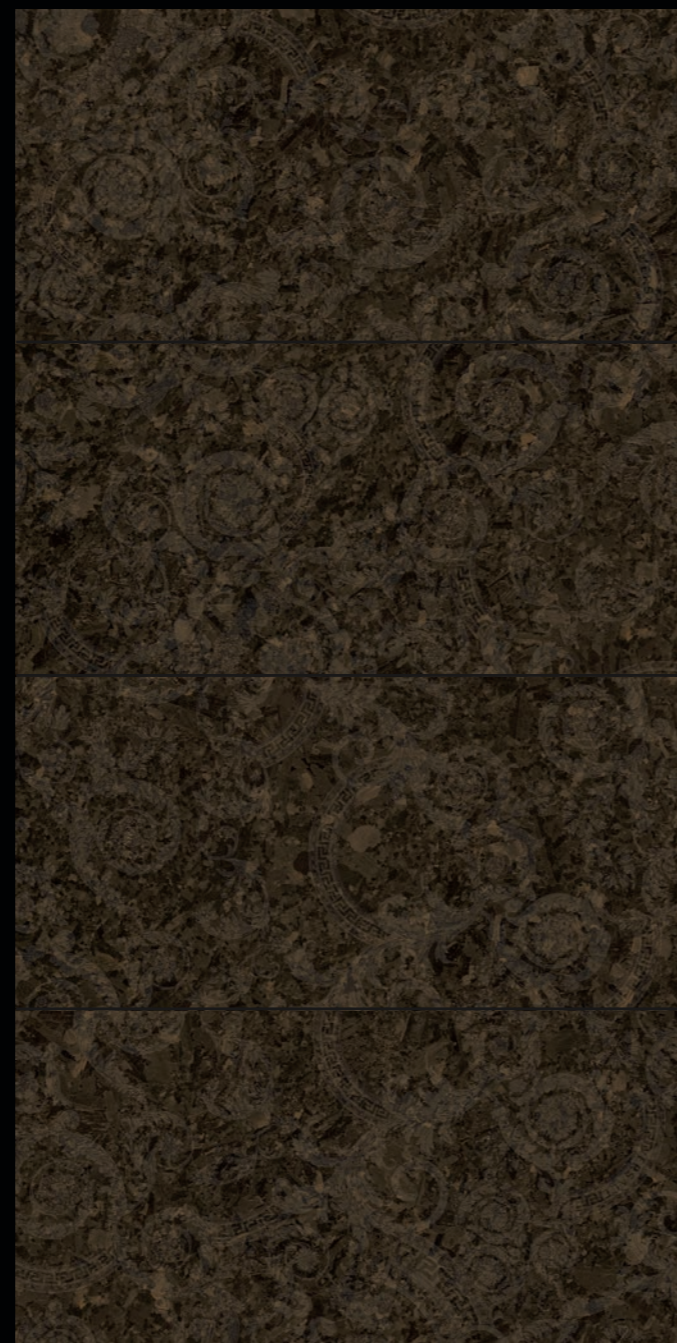

MEGABAROCCO MOKA			
G0047082 60x120	G0047052 20x120	G0047032 60x60	NATURALE
F 91,50	F 91,50	F 85,50	
G0047372 60x120	G0047252 20x120		LAPPATO
F 152,50	F 157,90		

MOSAICI

MOSAICO MOKA T100			
G0047412 30x30	NATURALE	F 29,50	
G0047422 30x30	LAPPATO	F 36,50	

MOSAICO CHESTERFIELD MOKA/MIELE			
G0047431 30x30	NATURALE	PZ 31,90	
G0047433 30x30	LAPPATO	PZ 41,50	

MOSAICO INTRECCIO MIELE/MOKA			
G0047441 30x30	NATURALE	PZ 36,50	
G0047443 30x30	LAPPATO	PZ 45,90	

DECORS

FASCIA GRECA MOKA/ORO		
G0047104 9,8x60	NATURALE	PZ 57,50

FASCIA GRECA MOKA/ORO		
G0047274 9,8x60	LAPPATO	PZ 60,90

FIRMA MEDUSA MOKA/ORO		
G0047134 9,8x9,8	NATURALE	PZ 22,50

FIRMA MEDUSA MOKA/ORO		
G0047304 9,8x9,8	LAPPATO	PZ 28,50

TOZZETTO MEDUSA MOKA/ORO		
G0047124 9,8x9,8	NATURALE	PZ 22,50

TOZZETTO MEDUSA MOKA/ORO		
G0047294 9,8x9,8	LAPPATO	PZ 28,50

LISTELLO FIRMA MOKA/ORO		
G0047114 2,7x60	NATURALE	PZ 22,50

LISTELLO GRECA MOKA/ORO		
G0047284 2,7x60	LAPPATO	PZ 28,50

TOZZETTO MEDUSA MOKA/ORO		
G0047144 2,7x2,7	NATURALE	PZ 10,90
G0047314 2,7x2,7	LAPPATO	PZ 12,90